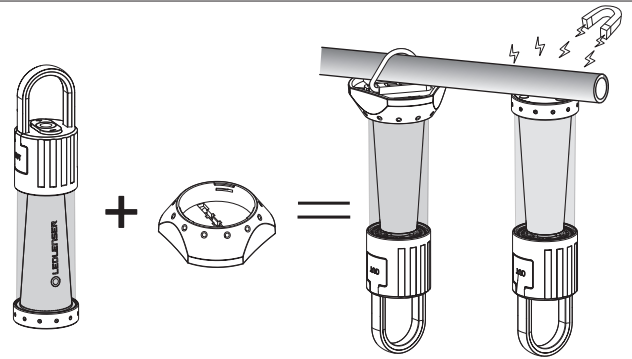

# LEDLENSER ML6/PL6

ML6

PL6

**Ledlenser GmbH & Co. KG**  
 Kronenstr. 5-7 • 42699 Solingen • Germany  
 Phone +49 212/5948-0 Fax +49 212/5948-200  
 info@ledlenser.com

ledlenser.com

ML6/PL6\_V.01  
 12.03.2018  
 1J12A0226