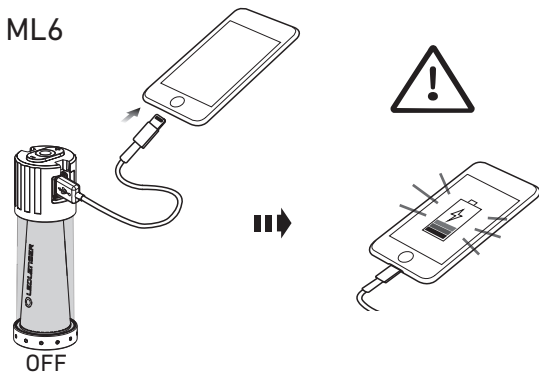

# LEDLENSER ML6/PL6

ML6

PL6

**Ledlenser GmbH & Co. KG**  
 Kronenstr. 5-7 • 42699 Solingen • Germany  
 Phone +49 212/5948-0 Fax +49 212/5948-200  
 info@ledlenser.com

ledlenser.com

ML6/PL6\_V.01  
 12.03.2018  
 1J12A0226