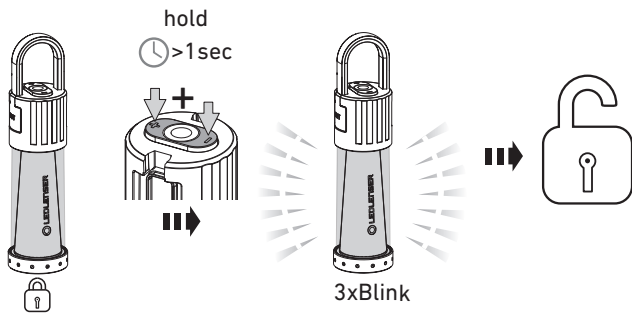

# LEDLENSER ML6/PL6

ML6

PL6

**Ledlenser GmbH & Co. KG**  
 Kronenstr. 5-7 • 42699 Solingen • Germany  
 Phone +49 212/5948-0 Fax +49 212/5948-200  
 info@ledlenser.com

ledlenser.com

ML6/PL6\_V.01  
 12.03.2018  
 1J12A0226