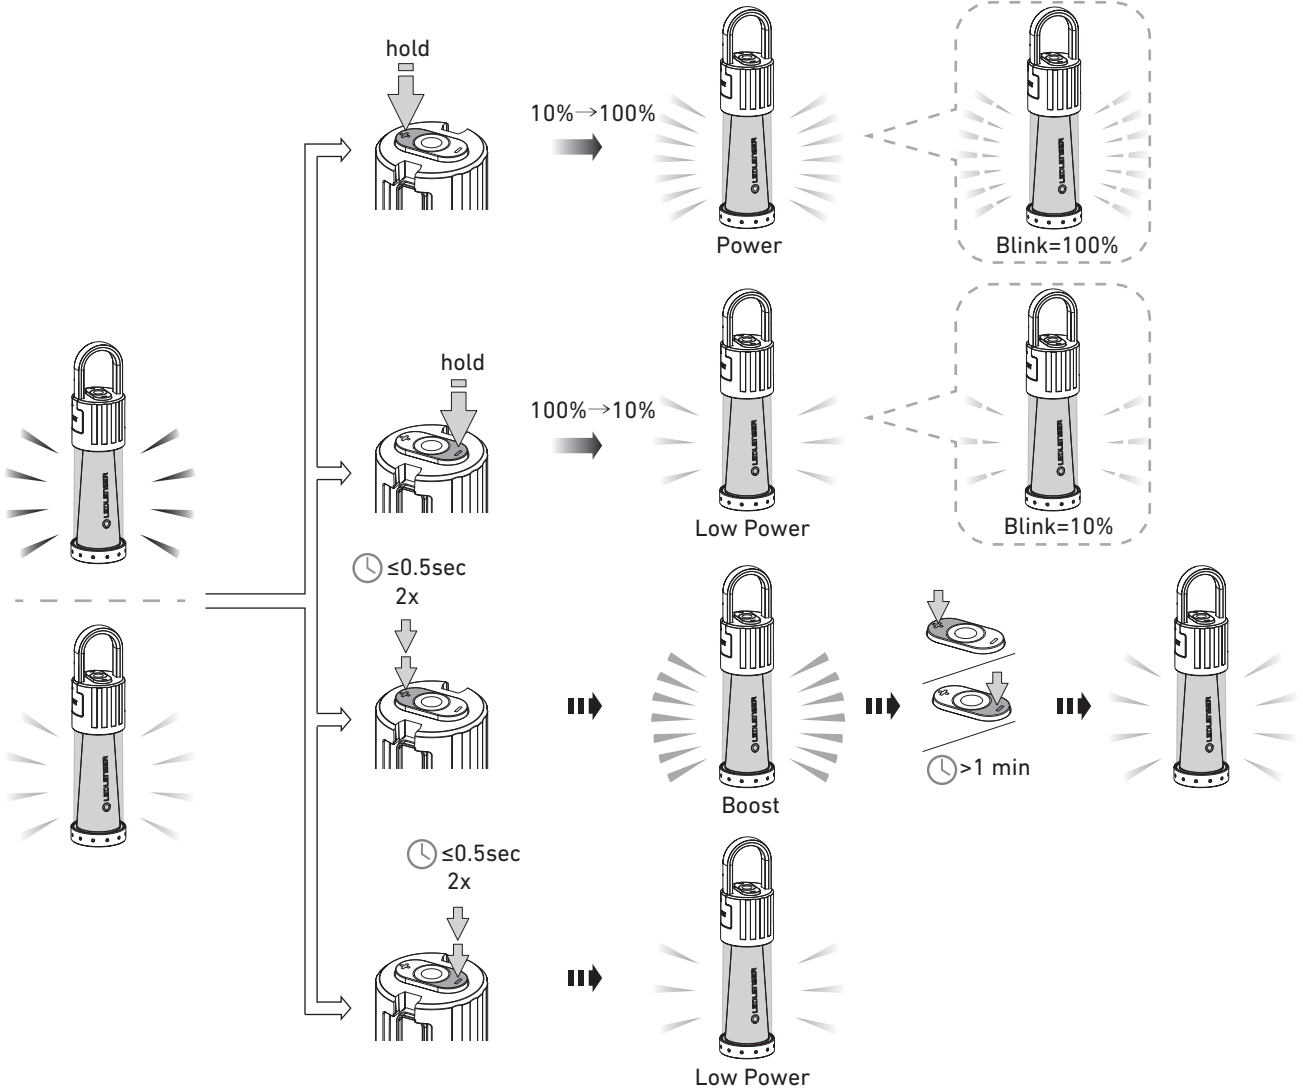

# LEDLENSER ML6/PL6

ML6

PL6

**Ledlenser GmbH & Co. KG**  
 Kronenstr. 5-7 • 42699 Solingen • Germany  
 Phone +49 212/5948-0 Fax +49 212/5948-200  
 info@ledlenser.com

ledlenser.com

ML6/PL6\_V.01  
 12.03.2018  
 1J12A0226