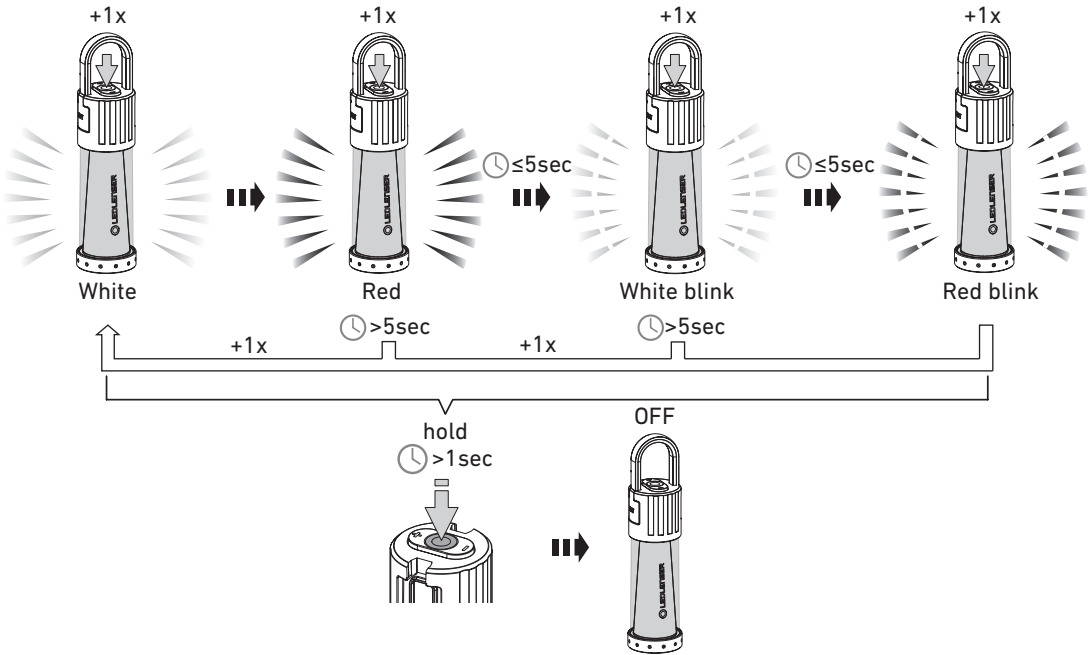

# LEDLENSER ML6/PL6

ML6

PL6

**Ledlenser GmbH & Co. KG**  
 Kronenstr. 5-7 • 42699 Solingen • Germany  
 Phone +49 212/5948-0 Fax +49 212/5948-200  
 info@ledlenser.com

ledlenser.com

ML6/PL6\_V.01  
 12.03.2018  
 1J12A0226