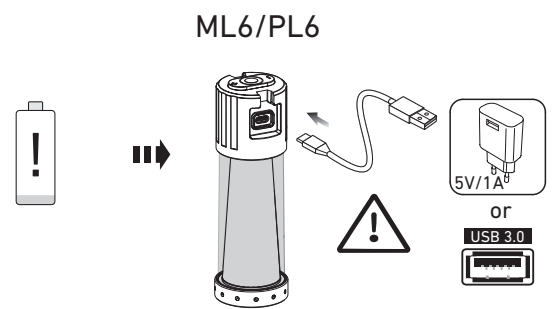

# LEDLENSER ML6/PL6

ML6

PL6

**Ledlenser GmbH & Co. KG**  
 Kronenstr. 5-7 • 42699 Solingen • Germany  
 Phone +49 212/5948-0 Fax +49 212/5948-200  
 info@ledlenser.com

ledlenser.com

ML6/PL6\_V.01  
 12.03.2018  
 1J12A0226