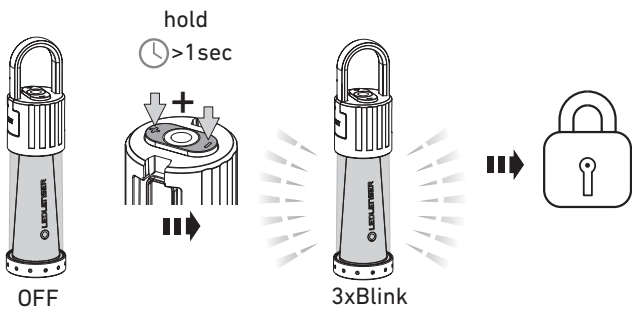

# LEDLENSER ML6/PL6

ML6

PL6

**Ledlenser GmbH & Co. KG**  
 Kronenstr. 5-7 • 42699 Solingen • Germany  
 Phone +49 212/5948-0 Fax +49 212/5948-200  
 info@ledlenser.com

ledlenser.com

ML6/PL6\_V.01  
 12.03.2018  
 1J12A0226