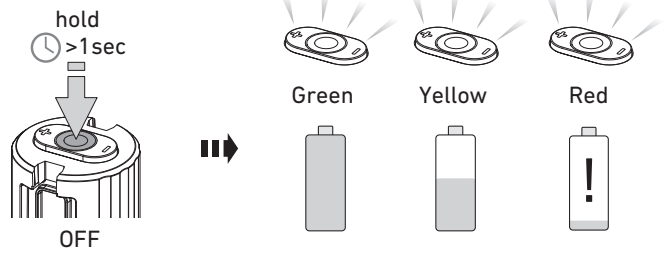

# LEDLENSER ML6/PL6

ML6

PL6

**Ledlenser GmbH & Co. KG**  
 Kronenstr. 5-7 • 42699 Solingen • Germany  
 Phone +49 212/5948-0 Fax +49 212/5948-200  
 info@ledlenser.com

ledlenser.com

ML6/PL6\_V.01  
 12.03.2018  
 1J12A0226