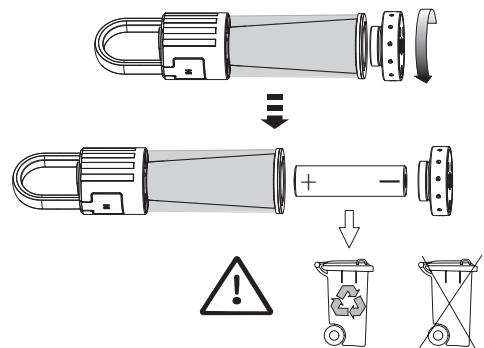

# LEDLENSER ML6/PL6

ML6

PL6

**Ledlenser GmbH & Co. KG**  
 Kronenstr. 5-7 • 42699 Solingen • Germany  
 Phone +49 212/5948-0 Fax +49 212/5948-200  
 info@ledlenser.com

ledlenser.com

ML6/PL6\_V.01  
 12.03.2018  
 1J12A0226