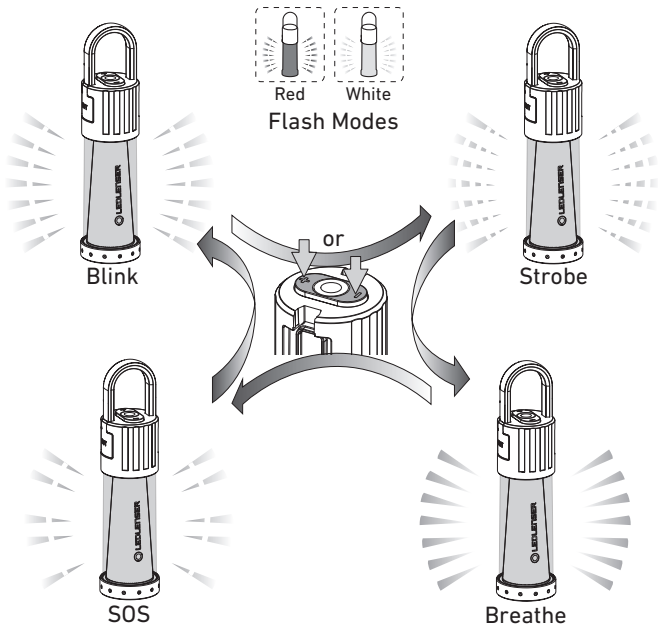

# LEDLENSER ML6/PL6

ML6

PL6

**Ledlenser GmbH & Co. KG**  
 Kronenstr. 5-7 • 42699 Solingen • Germany  
 Phone +49 212/5948-0 Fax +49 212/5948-200  
 info@ledlenser.com

ledlenser.com

ML6/PL6\_V.01  
 12.03.2018  
 1J12A0226