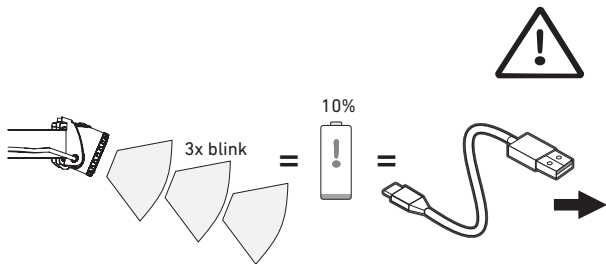

H8R

MH10

Ledlenser GmbH & Co. KG
 Kronenstr. 5-7 • 42699 Solingen • Germany
 Phone +49 212/5948-0 Fax +49 212/5948-200
 info@ledlenser.com

MH10/H8R_V.05
 04.09.2018
 1J12A0268

Mode 1

Mode 2

Mode 3