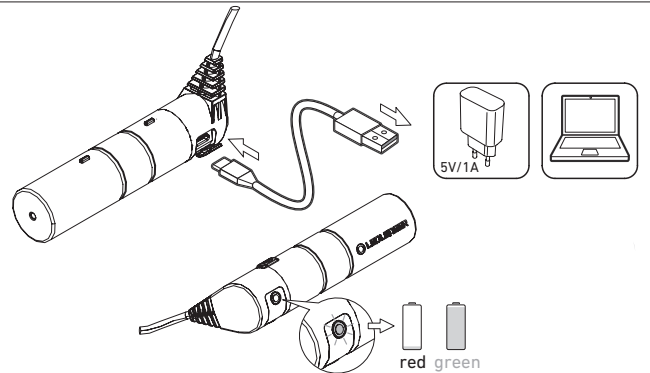

H8R

MH10

Ledlenser GmbH & Co. KG
 Kronenstr. 5-7 • 42699 Solingen • Germany
 Phone +49 212/5948-0 Fax +49 212/5948-200
 info@ledlenser.com

MH10/H8R_V.05
 04.09.2018
 1J12A0268

Mode 1

Mode 2

Mode 3