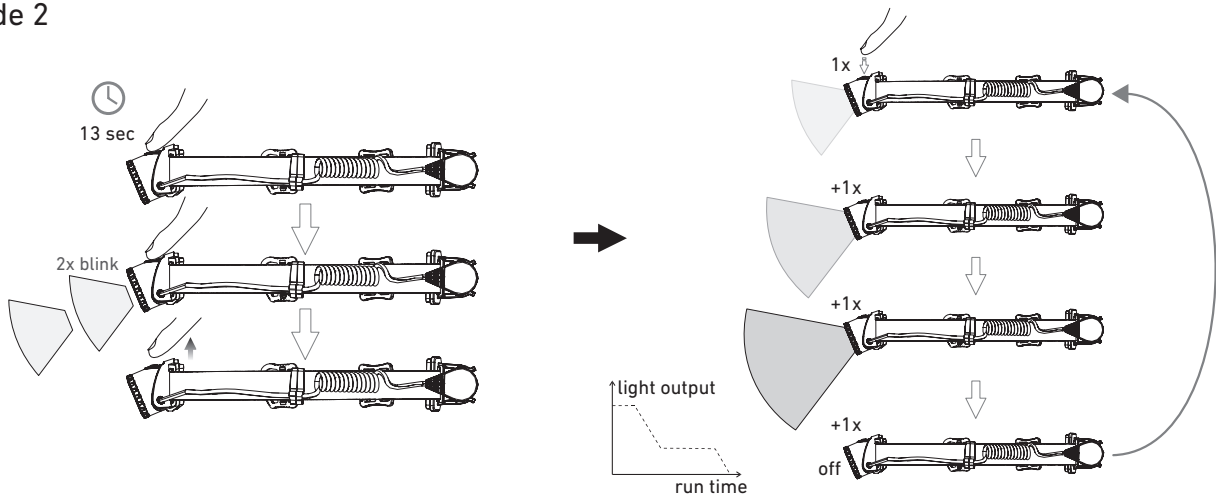

H8R

MH10

Ledlenser GmbH & Co. KG
 Kronenstr. 5-7 • 42699 Solingen • Germany
 Phone +49 212/5948-0 Fax +49 212/5948-200
 info@ledlenser.com

MH10/H8R_V.05
 04.09.2018
 1J12A0268

Mode 1

Mode 2

Mode 3