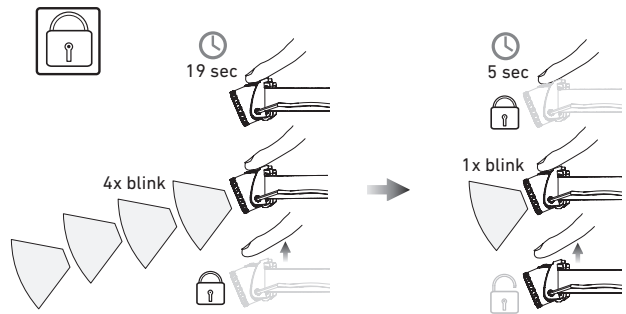

H8R

MH10

Ledlenser GmbH & Co. KG
 Kronenstr. 5-7 • 42699 Solingen • Germany
 Phone +49 212/5948-0 Fax +49 212/5948-200
 info@ledlenser.com

MH10/H8R_V.05
 04.09.2018
 1J12A0268

Mode 1

Mode 2

Mode 3