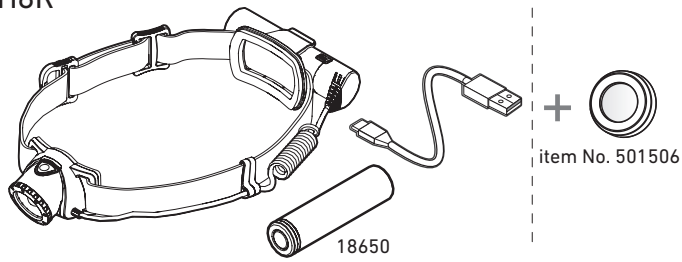

H8R

MH10

Ledlenser GmbH & Co. KG
 Kronenstr. 5-7 • 42699 Solingen • Germany
 Phone +49 212/5948-0 Fax +49 212/5948-200
 info@ledlenser.com

MH10/H8R_V.05
 04.09.2018
 1J12A0268

Mode 1

Mode 2

Mode 3