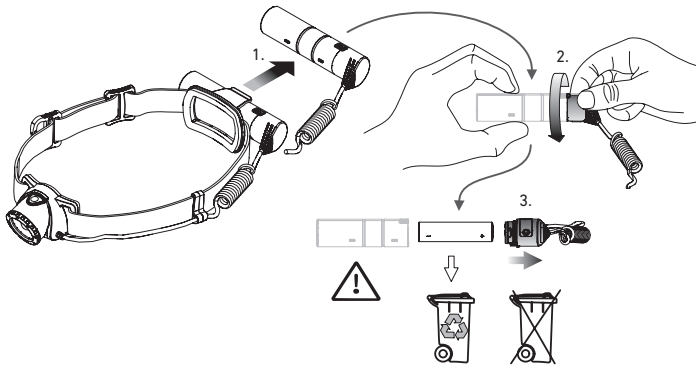

H8R

MH10

Ledlenser GmbH & Co. KG
 Kronenstr. 5-7 • 42699 Solingen • Germany
 Phone +49 212/5948-0 Fax +49 212/5948-200
 info@ledlenser.com

MH10/H8R_V.05
 04.09.2018
 1J12A0268

Mode 1

Mode 2

Mode 3