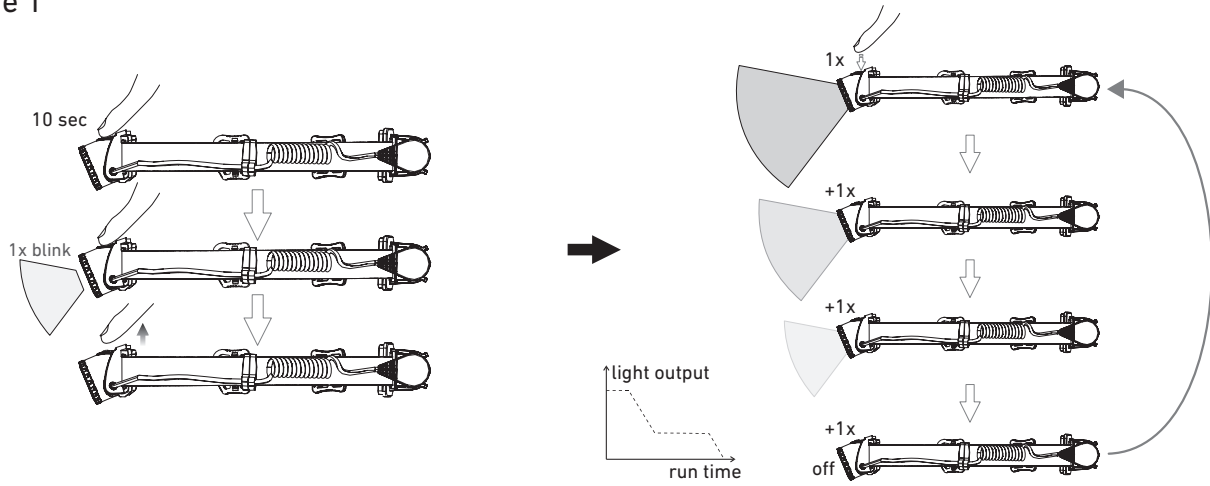

H8R

MH10

Ledlenser GmbH & Co. KG
 Kronenstr. 5-7 • 42699 Solingen • Germany
 Phone +49 212/5948-0 Fax +49 212/5948-200
 info@ledlenser.com

MH10/H8R_V.05
 04.09.2018
 1J12A0268

Mode 1

Mode 2

Mode 3