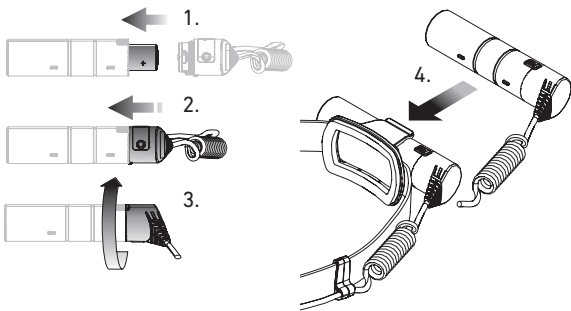

H8R

MH10

Ledlenser GmbH & Co. KG
 Kronenstr. 5-7 • 42699 Solingen • Germany
 Phone +49 212/5948-0 Fax +49 212/5948-200
 info@ledlenser.com

MH10/H8R_V.05
 04.09.2018
 1J12A0268

Mode 1

Mode 2

Mode 3